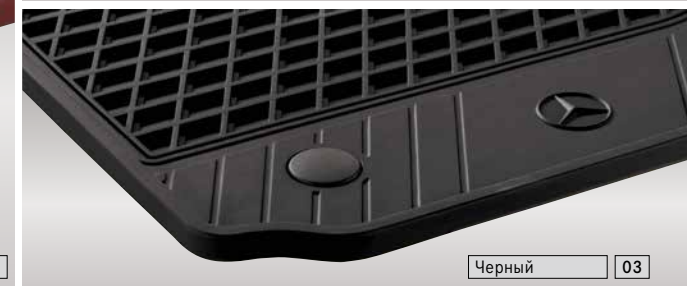

Черный 03

Коврики «Мерседес-Бенц»

Для того чтобы коврики обеспечивали оптимальную защиту, мы уделяем особое внимание их разработке и производству: долгий срок службы, цвет и нейтральный запах даже по истечении третьего зимнего сезона – вот те характеристики, которые обеспечивают строгие стандарты качества марки. Кроме того, коврики «Мерседес-Бенц» идеально соответствуют размерам Вашего автомобиля. Во избежание смещения коврики могут крепиться к полу автомобиля.

- **01 Велюровые коврики CLASSIC** (комплект из 4 штук.)
  Элегантные, высококачественные велюровые коврики с вышитой надписью Mercedes-Benz. Доступны различные цветовые исполнения, соответствующие отделке салона.
- **02 Репсовые коврики CLASSIC** (комплект из 2 штук.)
  Долговечные, износостойкие коврики с вышитой надписью Mercedes-Benz. Цвет: черный.
- **03 Всесезонные коврики CLASSIC** (комплект из 2 штук.)
  Сделаны из прочного, легко моющегося материала. Современный дизайн с практичными углублениями и высокой кромкой. С объемной звездой «Мерседес-Бенц». Цвет: черный.