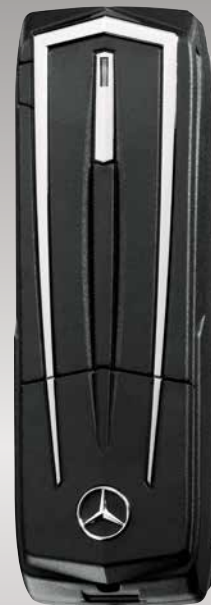

01

01 Телефонный модуль «Мерседес-Бенц» Bluetooth® (SAP¹⁾)

Незабываемые впечатления от пользования Интернетом, телефонией и навигацией благодаря сочетанию телефонного модуля «Мерседес-Бенц» Bluetooth® (SAP) и мультимедийной системы COMAND Online. Телефонный модуль «Мерседес-Бенц» Bluetooth® (SAP) с модулем UMTS и прямым подключением к внешней антенне автомобиля обеспечивает быстрый и безопасный выход в Интернет через систему COMAND Online. Вы можете одновременно разговаривать по телефону и пользоваться функцией голосового вывода SMS. При этом все функции системы комфортной телефонии доступны в полном объеме: удобное управление через мультимедийную систему автомобиля, громкая связь, а также доступ к личным контактным данным на SIM-карте Вашего мобильного телефона и многое другое. При необходимости Вы можете подключить свой мобильный телефон для подзарядки через разъем USB. Телефонный модуль Bluetooth® (SAP) можно использовать с SIM-картой в Вашем мобильном телефоне или с SIM-картой, вставляемой непосредственно в модуль, что позволяет использовать модуль независимо от мобильного телефона. Многие операторы сотовой связи предлагают в рамках контракта так называемые мульти-SIM-карты.

1) SAP (Sim Access Profil) позволяет считывать данные с SIM-карты мобильного телефона.

2) Только в сочетании с системой комфортной телефонии (код 386).

02 Держатели для мобильных телефонов

Не ограничивайте себя при выборе мобильного телефона. Процедура смены телефонного держателя очень проста и занимает несколько секунд, как и сама установка телефона в держатель. Смена Вашего телефона или даже переход на новую модель теперь не проблема. Отказываться при этом от привычного комфорта при пользовании телефоном Вам тоже не придется.

Другие преимущества:

- Оптимальное качество приема сигнала благодаря использованию внешней антенны автомобиля.
- Функция подзарядки мобильного телефона.
- Доступ к внутренней памяти телефона.
- Удобное управление через мультифункциональное рулевое колесо.

Только в сочетании с системой комфортной телефонии (код 386).

Держатели предлагаются для различных популярных моделей мобильных телефонов, например:

Nokia	N8-00, 6303, 6303i classic, C5-00
Apple®	iPhone® 5, iPhone® 4, iPhone® 4S
BlackBerry	9790 Bold, 9900 Bold, 9780 Bold, 9700 Bold, 9105 Pearl 3G
Sony Ericsson	K850i