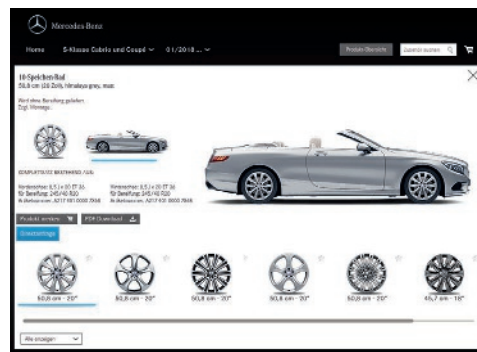

Утонченная эстетика для автомобильных энтузиастов.

Оригинальные колесные диски

			Седан	Купе	Кабриолет	Артикул
01	10-спицевый диск.	Исполнение: «Серые Гималаи», матовый. Задний мост:	●	●	●	A217 401 0000 7X68 A217 401 0100 7X68
02	10-спицевый диск.	Исполнение: «Серебристый тулий». Задний мост:	●	●	●	A217 401 0000 9293 A217 401 0100 9293
03	5-спицевый диск с тройными спицами.	Исполнение: «Серебристый тулий». Задний мост:	●	●	●	A222 401 3800 9293 A222 401 3900 9293
04	5-спицевый диск.	Исполнение: «Серебристый тулий». Задний мост:	●	●	●	A222 401 2200 9293 A222 401 2300 9293

Специфические требования, связанные с законодательством отдельных стран, приводят к наличию многочисленных вариантов автомобилей. Кроме того, мы постоянно совершенствуем наши автомобили. Поэтому не все представленные в данной брошюре комбинации колесных дисков и шин допущены для Вашего автомобиля «Мерседес-Бенц». За актуальными данными и заключениями экспертов службы технического надзора, а также за индивидуальной консультацией по вопросам допуска для колес «Мерседес-Бенц» обращайтесь, пожалуйста, к своему дилеру «Мерседес-Бенц».

Легкосплавные диски поставляются без шин, колесных болтов, декоративных колпачков nipples и колпачков ступицы.

Выбирайте колесные диски онлайн. Благодаря конфигуратору Вы сможете увидеть, как понравившиеся колесные диски смотрятся на Вашем автомобиле: <http://configurator.mercedes-benz-accessories.com>.