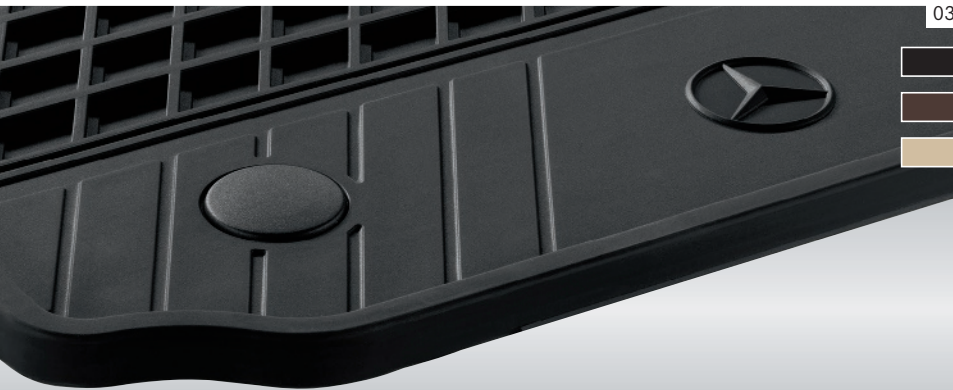

01 02

03 04
05 06

01 02
03 04

	Седан	Купе	Кабриолет	Артикул
Велюровые коврики CLASSIC, комплект из 4 шт. С надписью «Mercedes-Benz» и оригинальным креплением.				
01 Чкрные.	●			A222 680 6702 9F87
		●	●	A217 680 2701 9F87
Цвет: «Коричневый эспрессо».	●			A222 680 6702 8T47
		●	●	A217 680 2701 8T47
«Коричневый махагон».	●			A222 680 6702 8V37
«Серая магма».	●			A222 680 6702 7P92
Цвет: «Бежевый шелк».	●			A222 680 6702 8S84
Фарфор.		●	●	A217 680 2701 1C45
02 Велюровые коврики Exclusiv, комплект из 2 + 2 или 3 штук. С надписью «Mercedes-Benz» и оригинальным креплением.				
Коврик для водителя и переднего пассажира, комплект из 2 шт., цвет: черный.	●			A222 680 7406 9K26
Коврики для задней части салона, комплект из 2 шт., цвет: черный.	●			A222 680 8006 9K26
Коврики для задней части салона с ковриком для тоннеля карданного вала, комплект из 3 шт., без кода 864 (развлекательная система для пассажиров задних сидений), черные.	●			A222 680 8606 9K26
Коврики для задней части салона с ковриком для тоннеля карданного вала, комплект из 3 шт., с кодом 864 (развлекательная система для пассажиров задних сидений), черные.	●			A222 680 9406 9K26
Всесезонные коврики CLASSIC. Из прочного моющегося полимерного моющегося материала, выдерживают высокие нагрузки. Современный дизайн с практичными углублениями и высокой кромкой. С выразительной звездой «Мерседес» и оригинальным креплением.				
03 Коврик для водителя и переднего пассажира, комплект из 2 шт., цвет: черный.	●	●	●	A222 680 7605 9G33
Коврики для задней части салона, комплект из 2 шт., цвет: черный.	●			A222 680 5048 9G33
Коврик для водителя и переднего пассажира, комплект из 2 шт., цвет: «Коричневый эспрессо».	●	●	●	A222 680 7605 8U51
Коврики для задней части салона, комплект из 2 шт., цвет: «Коричневый эспрессо».	●			A222 680 5048 8U51
Коврик для водителя и переднего пассажира, комплект из 2 шт., цвет: «Бежевый шелк».	●			A222 680 7605 8S85
Коврики для задней части салона, комплект из 2 шт., цвет: «Бежевый шелк».	●			A222 680 5048 8S85
04 Накладки на пороги с белой подсветкой. Надпись «Mercedes-Benz» в элегантной планке из нержавеющей стали. Подсветка включается при каждом открывании двери.		●	●	A217 680 5900