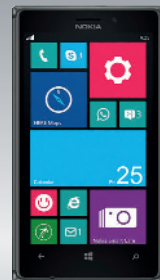

01 Навигационный модуль Garmin® MAP PILOT	19
02 Детское сиденье BABY-SAFE plus II	23

01

02

Телефонный модуль
+ SIM-карта

Телефонный модуль
+ мобильный телефон

01 02
03 04

Центральный пункт управления. Телематика «Мерседес-Бенц»