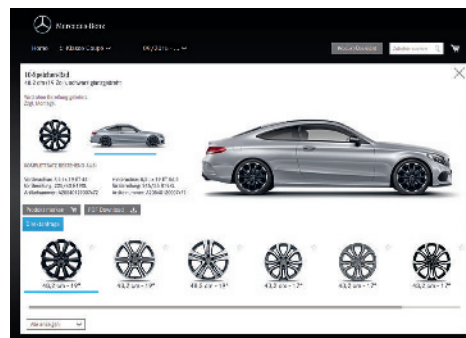

32 | Аксессуары AMG

34 | Легкосплавные колесные
диски AMG

01

02

03

Экстерьер

Новое купе С-Класса – это больше, чем любовь с первого взгляда. Уникальные детали наружной отделки подчеркивают волнующий дизайн и способствуют тому, чтобы восхищение не утихло.

Выбирайте колесные диски онлайн. Благодаря конфигуратору, Вы сможете увидеть, как понравившиеся колесные диски будут смотреться на Вашем автомобиле: <http://configurator.mercedes-benz-accessories.com>.