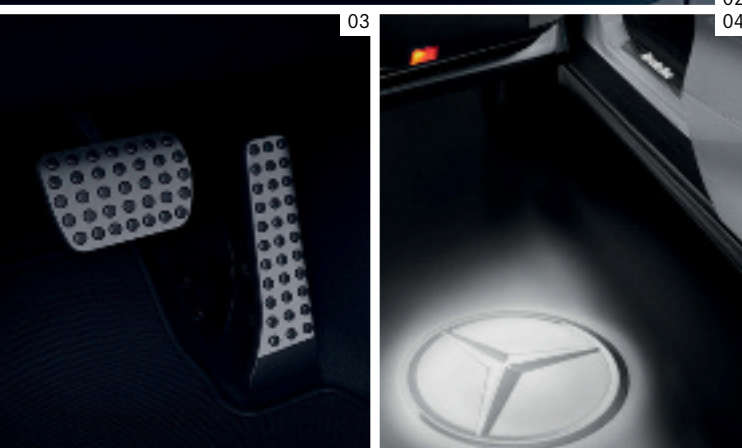

¹ Не для AMG Line код P31 / 950 / 956 / 772, моделей AMG, автомобилей в базовой комплектации код P76, с пакетом Night P55 и код M035.

01 05

02 05 | 06

04 07 | 48,3 cm | 19"

03

Интерьер.

Отбросьте излишнюю скромность и насладитесь бóльшим. Ваш новый Mercedes-Benz встречает Вас повышенным комфортом и современной интерпретацией роскоши. Ведь все зависит от того, каким Вы представляете себе идеал.