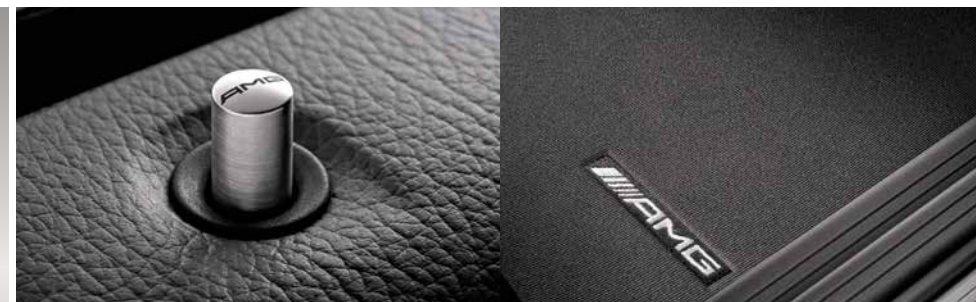

11

12

Спортивная мощь

01 Стайлинг AMG

Спортивный облик Вашего автомобиля CLA. Элементы стайлинга AMG: спойлеры переднего и заднего бамперов и обвесы порогов. | См. также предыдущую страницу.

02 5-спицевый диск AMG

Исполнение: черный, полированный
Диск: 7,5 J x 18 ET 52 | Шина: 225/40 R 18
A176 401 0602 7X23

5-спицевый диск AMG со сдвоенными спицами

Исполнение: серый титан, полированный
Диск: 7,5 J x 18 ET 52 | Шина: 225/40 R 18
A176 401 0302 7X21

04 Исполнение: черный, полированный

Диск: 7,5 J x 18 ET 52 | Шина: 225/40 R 18
A176 401 0302 7X23

Многоспицевый колесный диск AMG

05 Исполнение: серый титан, полированный
Диск: 7,5 J x 18 ET 52 | Шина: 225/40 R 18
A176 401 0200 7X21

06 Исполнение: черный, полированный

Диск: 7,5 J x 18 ET 52 | Шина: 225/40 R 18
A176 401 0200 7X23

07 Исполнение: серый титан керамический, полированный

Диск: 7,5 J x 18 ET 52 | Шина: 225/40 R 18
A176 401 0200 7X15

08–10 Колпачки ступиц колес AMG

Колпачки ступиц колес AMG в стиле центральной гайки придадут легкосплавным колесным дискам еще более спортивный характер. Цвет: красный, черный матовый и «Хром Шадоу» темный (металлик). Простой монтаж без использования инструментов.

11 Кнопки блокировки дверей AMG

Из высококачественной нержавеющей стали.

12 Коврики AMG

С логотипом AMG.

Чехол AMG для хранения а/м в гараже | без изобр.
Цвет: серебристый с черным логотипом AMG.

Легкосплавные диски поставляются без шин, колесных болтов, декоративных колпачков ниппелей и колпачков ступицы.