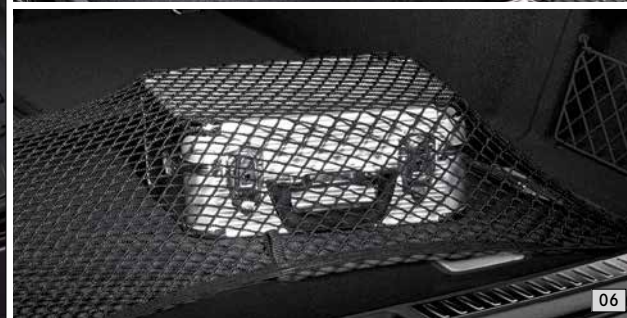

01 Плоский поддон для багажника

Сделан из прочного полипропилена с противоскользящим покрытием. Подходит для перевозки продуктов. Ребристая структура облегчает фиксацию грузового контейнера. Крепежные проушины автомобиля остаются доступными.

02 Грузовой контейнер

Надежная защита багажа, например сумок с покупками, от опрокидывания или скольжения при перевозке. Возможность разделения на 4 отсека при помощи съемных перегородок. Оптимальная функциональность достигается только в сочетании с плоским поддоном для багажника.

03 Разделительный модуль для багажного отделения¹⁾

Поможет организовать пространство в багажном отделении и предотвратит смещение груза. Зажимы в полу для модуля расположены вдоль внешней кромки пола багажного отделения. Раздвижная штанга обеспечит безопасное крепление груза. Заводская подготовка для дооборудования (код 942) не требуется.

04 Складной защитный коврик для порога багажного отделения

Защищает бампер и порог багажного отделения от царапин, а Вашу одежду – от загрязнения. Может присоединяться к двухстороннему коврику или крепежным проушинам.

05 Двухсторонний коврик

С одной стороны имеет поверхность из высококачественного велюра, а с другой – из противоскользящей резины. Может соединяться со складным защитным ковриком для порога багажника.

06 Багажные сетки

Могут крепиться к полу и порогу багажника. Предотвращают скольжение легких предметов во время движения. Все сетки устроены по принципу кармана.

07 Ремень для фиксации груза

Регулируемые ремни для фиксации груза надежно закрепляют груз за крепежные проушины.

08 Корзина для покупок

Цвет: антрацит. Складная.

09 Устройство фиксации багажа