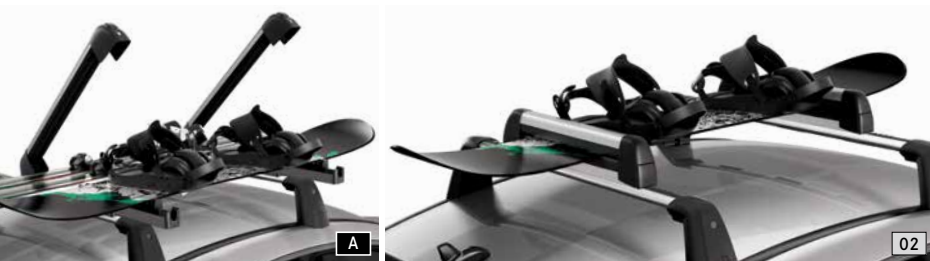

01 Крепление New Alustyle Comfort для перевозки лыж и сноубордов
Максимум для 6 пар лыж* или 4 сноубордов. С замком. Практичная функция выдвигания [A] упрощает погрузку и разгрузку.

02 Крепление New Alustyle Standard для перевозки лыж и сноубордов
Максимум для 4 пар лыж* или 2 сноубордов. С замком.

* Зависит от формы и размера лыж.

03 Крепление New Alustyle для перевозки велосипедов на крыше
Легкое крепление для перевозки велосипедов монтируется на базовые крепления на крышу. Устанавливать велосипеды можно до или после установки крепления на крышу. Если аксессуар не используется, то опорная рамка складывается вниз для снижения сопротивления при движении. Пригодно для перевозки велосипедов с максимальным диаметром рамы 98 мм (круглое сечение трубы рамы) или 110 x 70 мм (овальное сечение трубы рамы). При загрузке учитывайте допустимую нагрузку на крышу Вашего автомобиля.

04 Складное крепление на фаркоп для перевозки велосипедов
Удобное крепление на фаркоп для перевозки на выбор 2 или 3 велосипеда. С замком. Простая установка на фаркоп и несложное крепление велосипедов. Максимальная нагрузка на каждую направляющую составляет 30 кг. Пригодно также для перевозки большинства моделей электровелосипедов. С помощью специального откидного механизма багажник легко открывается, даже когда велосипеды установлены на креплении. Для экономии места при хранении удобно складывается.

05 Фаркоп
Механический откидной фаркоп разработан специально для автомобилей «Мерседес-Бенц». Надежная защита от коррозии. Включает в себя комплект электрических принадлежностей и блок управления. Максимальная опорная нагрузка: 75 кг.

06 Адаптер для прицепа
Для прицепа с 7-контактным штекером.