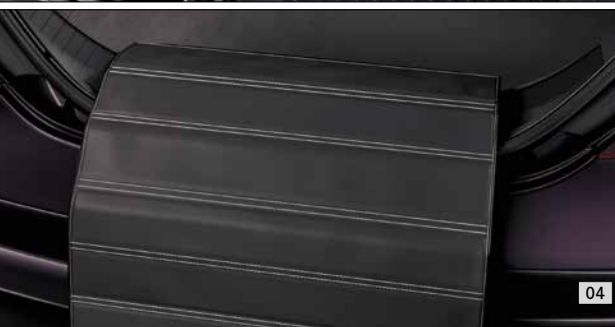

01 Плоский поддон для багажника

Сделан из прочного полипропилена с противоскользящим покрытием. Подходит для перевозки продуктов. Ребристая структура облегчает фиксацию грузового контейнера. Крепежные проушины автомобиля остаются доступными.

02 Грузовой контейнер

Надежная защита багажа, например сумок с покупками, от опрокидывания или скольжения при перевозке. Возможность разделения на 4 отсека при помощи съемных перегородок. Оптимальная функциональность достигается только в сочетании с плоским поддоном для багажника.

03 Разделительный модуль для багажного отделения¹⁾

Поможет организовать пространство в багажном отделении и предотвратит смещение груза. Зажимы в полу для модуля расположены вдоль внешней кромки пола багажного отделения. Раздвижная штанга обеспечит безопасное крепление груза. Заводская подготовка для дооборудования (код 942) не требуется.

04 Складной защитный коврик для порога багажного отделения

Защищает бампер и порог багажного отделения от царапин, а Вашу одежду – от загрязнения. Может присоединяться к двухстороннему коврику или крепежным проушинам.

05 Двухсторонний коврик

С одной стороны имеет поверхность из высококачественного велюра, а с другой – из противоскользящей резины. Может соединяться со складным защитным ковриком для порога багажника.

06 Багажные сетки

Могут крепиться к полу и порогу багажника. Предотвращают скольжение легких предметов во время движения. Все сетки устроены по принципу кармана.

07 Ремень для фиксации груза

Регулируемые ремни для фиксации груза надежно закрепляют груз за крепежные проушины.

08 Корзина для покупок

Цвет: антрацит. Складная.

09 Устройство фиксации багажа