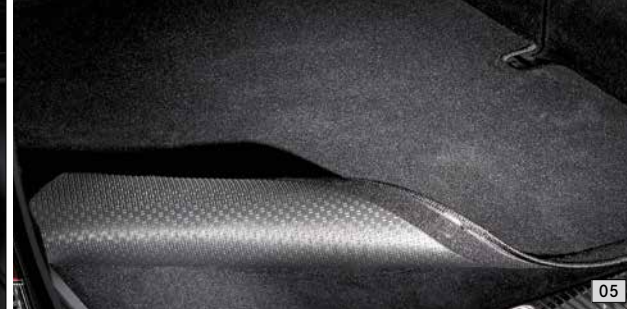

01 Плоский поддон для багажника

Сделан из прочного полипропилена с противоскользящим покрытием. Подходит для перевозки продуктов. Ребристая структура облегчает фиксацию грузового контейнера. Крепежные проушины автомобиля остаются доступными.

02 Грузовой контейнер

Надежная защита багажа, например сумок с покупками, от опрокидывания или скольжения при перевозке. Возможность разделения на 4 отсека при помощи съемных перегородок. Оптимальная функциональность достигается только в сочетании с плоским поддоном для багажника.

03 Разделительный модуль для багажного отделения¹⁾

Поможет организовать пространство в багажном отделении и предотвратит смещение груза. Зажимы в полу для модуля расположены вдоль внешней кромки пола багажного отделения. Раздвижная штанга обеспечит безопасное крепление груза. Заводская подготовка для дооборудования (код 942) не требуется.

04 Складной защитный коврик для порога багажного отделения

Защищает бампер и порог багажного отделения от царапин, а Вашу одежду – от загрязнения. Может присоединяться к двухстороннему коврику или крепежным проушинам.

05 Двухсторонний коврик

С одной стороны имеет поверхность из высококачественного велюра, а с другой – из противоскользящей резины. Может соединяться со складным защитным ковриком для порога багажника.

06 Багажные сетки

Могут крепиться к полу и порогу багажника. Предотвращают скольжение легких предметов во время движения. Все сетки устроены по принципу кармана.

07 Ремень для фиксации груза

Регулируемые ремни для фиксации груза надежно закрепляют груз за крепежные проушины.

08 Корзина для покупок

Цвет: антрацит. Складная.

09 Устройство фиксации багажа