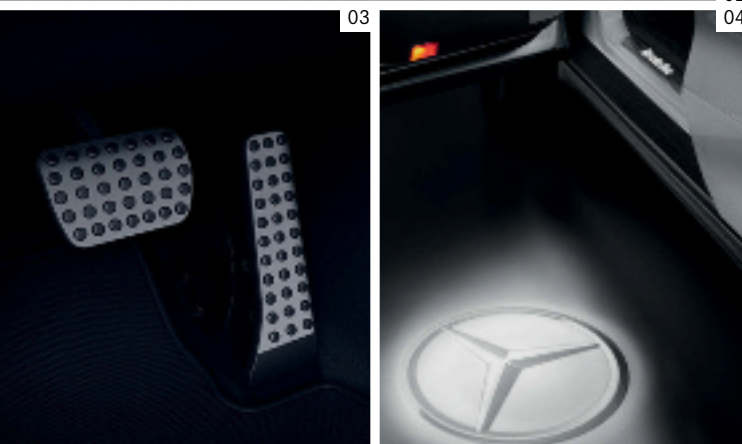

04

	Седан	Универсал	Купе	Кабриолет	Артикул
01 <b>Корпуса наружных зеркал, комплект из 2 шт., черные<sup>1</sup>.</b> Придадут автомобилю индивидуальный, спортивный и динамичный облик.	●	●	●	●	A205 811 0400
02 <b>Накладки на выемки дверных ручек, хромированные, глянцевые, комплект из 2 шт.</b> Блестящие хромированные накладки на выемки дверных ручек защищают лакокрасочное покрытие от царапин и придают облику автомобиля изысканность и индивидуальность.					
<b>Накладки на выемки дверных ручек, большие</b>	●	●			A205 760 4000
<b>Накладки на выемки дверных ручек, маленькие</b>	●	●	●	●	A205 760 4200
03 <b>Спортивные педали из нержавеющей стали.</b> Глянцевые педали из нержавеющей стали с противоскользящими накладками.					
<b>Без АКП</b>	●	●	●	●	A000 290 0300
<b>С АКП</b>	●	●	●	●	A000 290 0500
04 <b>Светодиодные проекторы для проецирования звезды Mercedes, комплект из 2 шт.</b> Для плафонов освещения в нижнем торце боковых дверей.	●	●			A213 820 4503
05 <b>Угловой ветрозащитный экран, черный.</b> Ветрозащитная панель, защищающая передних пассажиров от воздушного потока, позволяет ездить с убранной крышей даже на больших скоростях и при низких температурах. Ее в кратчайшее время можно установить над задними сиденьями, в любое время снять и, убрав в чехол, уложить в багажный отсек.				●	A205 860 5001